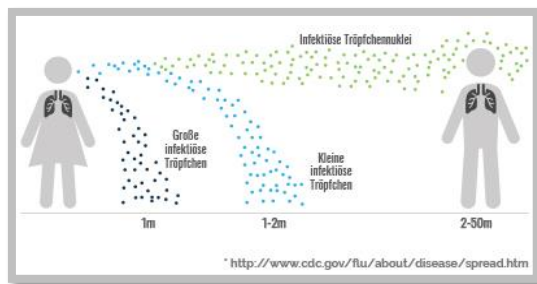

- ✓ **Voorfilter** vangt grove deeltjes en verontreinigingen op
- ✓ **Actief koolstoffilter** filtert geuren bv. Sigarettenrook en VOC's
- ✓ **TrueHEPA Filter** met antimicrobiële behandeling vangt nog eens 99.97% van de vervuilende stoffen op tot 0.3 micron
- ✓ **PlasmaTrue™ Bipolare Ionisatie** laadt de deeltjes in de lucht elektrisch op om de filterprestaties te verbeteren.

Allergenen

VOCs

Luchtjes

EnviroSmart™

Gepatenteerde sensortechnologie maakt het mogelijk om in de automatische of stille modus te werken

Specificaties

Slimme technologie	Dekking ruimte	Aantal snelheden	Luchtstroom (m ³ /u.)	Geluidsdruk-niveaus (dB)	Energie verbruik (W)	Anti-microbiële behandeling	Luchtinlaat/uitlaat	Garantie
EnviroSmart Technologie	65m ² (5 LWU) 110m ² (3 LWU)	5	260, 316, 381, 476, 748	42, 44, 51, 53, 68	8, 12, 18, 35, 166	Ja, HEPA Filter	Onderkant bovenkant	5 jaar beperkt

Zorg voor schone lucht

Een complete hygiëne strategie bestaat uit 3 componenten.

Artikelnummer AeraMax Professional IV	9451001 (Wandmontage) 9451301 (Vloerstandaard)
Verpakkingseenheid	1
EAN code	043859688227 (Wandmontage) 043859688258 (Vloerstandaard)
SCS Barcode omdoos	50043859688222 (Wandmontage) 50043859688253 (Vloerstandaard)
Productafmetingen (HxBxD in mm)	495 x 876 x 228
Afmetingen retailverpakking (HxBxD)	n.v.t.
Afmetingen omdoos (HxBxD in mm)	635 x 349 x 939
Productgewicht (in kg)	15,4
Gewicht Retailverpakking (in kg)	n.v.t.
Gewicht Omdoos (in kg)	19,6